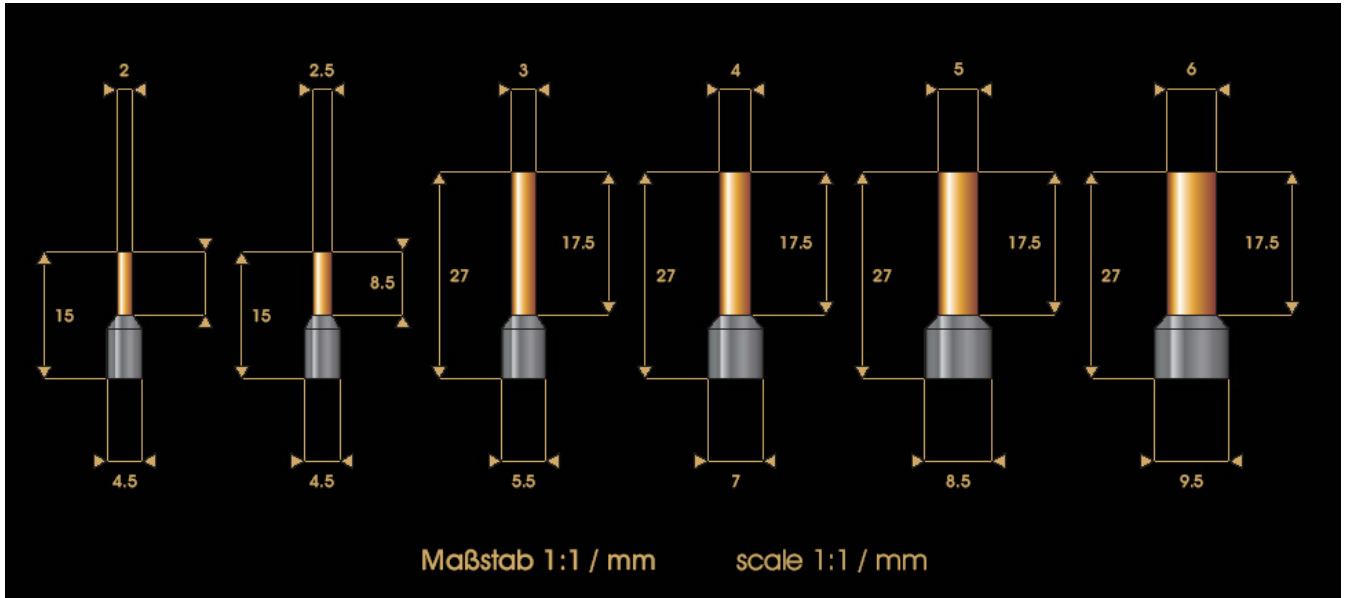

# 【Crimp sleeves】

ViaBlue OFC クリンピング・スリーブは、ケーブルの酸化を長期保護します。

そして、ケーブル導体の破損による、短絡を防止します。

素材は、高純度、99.99%のOFCを使用して製作されています。 また、適切にクリンピング・スリーブをケーブルに押し込むことができるように、プラスチックのカラーが付いています。

商品名	OFC crimp sleeves			
	タイプ	アイテム#	パッキング	プライスコード
	1.5mm <sup>2</sup>	40105	40 個	VB5
	1.5mm <sup>2</sup>	40106	500 個	VB54
	2.5mm <sup>2</sup>	40110	35 個	VB5
	2.5mm <sup>2</sup>	40111	500 個	VB05
	4.0mm <sup>2</sup>	40112	30 個	VB5
	4.0mm <sup>2</sup>	40113	500 個	VB55
	6.0mm <sup>2</sup>	40115	25 個	VB5
	6.0mm <sup>2</sup>	40116	500 個	VB06
	10.0mm <sup>2</sup>	40118	20 個	VB5
	10.0mm <sup>2</sup>	40119	500 個	VB56
	16.0mm <sup>2</sup>	40120	15 個	VB5
	16.0mm <sup>2</sup>	40120	500 個	VB07
	25.0mm <sup>2</sup>	40122	10 個	VB5
	25.0mm <sup>2</sup>	40123	500 個	VB08
	35.0mm <sup>2</sup>	40125	8 個	VB5
	35.0mm <sup>2</sup>	40126	500 個	VB09
50.0mm <sup>2</sup>	40130	5 個	VB5	
50.0mm <sup>2</sup>	40131	500 個	VB001	

## 【Connectors】

すべてのViaBlue コネクタには、優れたコンタクト性能を獲得のために24K金のメッキされたコンタクトを使用しています。  
また、RCAプラグのアース部分はカバーを締め付ける事で内側に縮まるコレットチャック伝達方式を採用しています。